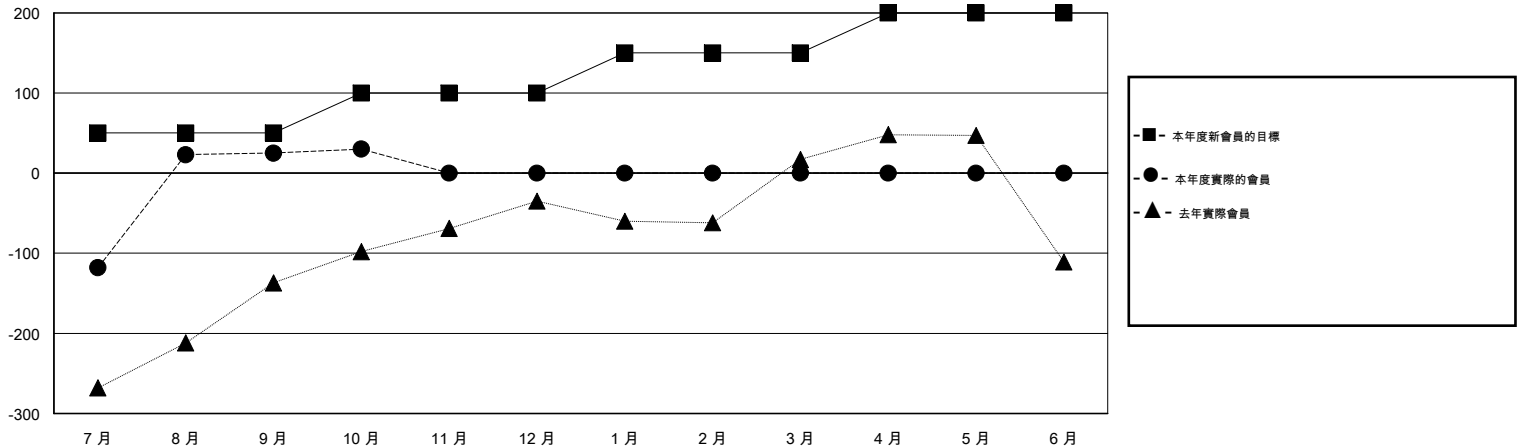

目標和實際會員累積

已取消的分會: 0	32 CLUBS OF 64 增添1位或以上的新會員	性別分佈
		男 2,282 (80.61%)
		女 549 (19.39%)
放棄的會員	點擊這裡取得健康評估資料	家庭單位會員 0
過世 2		戶長 0
分會已取消 0		非戶長 0
其他 131		
總計 133