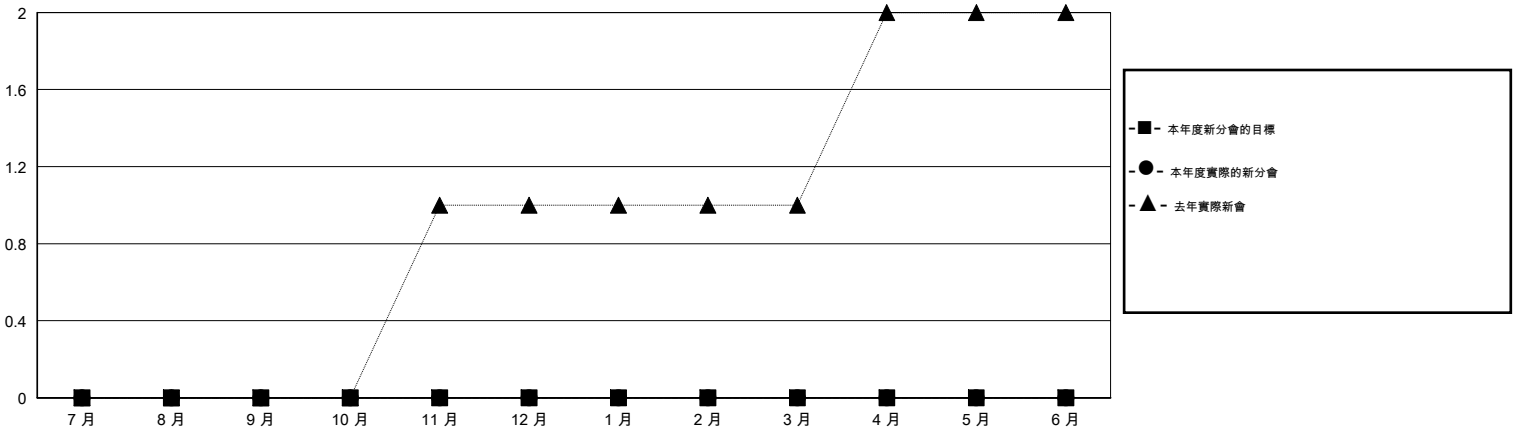

MONTHLY MEMBERSHIP PROGRESS REPORT

District 300B1

Results as of: 10/31/2015

GMT: PEI-JEN CHEN

地點 REP OF CHINA

GMT憲章區 5

分會				
成果 2015-2016				
季	新分會目標	新會	會員流失的分會	淨增/減
7月/8月/9月	0	0	0	0
10月/11月/12月	0	0	0	0
1月/2月/3月	0	0	0	0
4月/5月/6月	0	0	0	0

位會員@每位須繳				
成果 2015-2016				
季	新會員目標	增加的授證/新會員	退會人數	淨增/減
7月/8月/9月	50	156	131	25
10月/11月/12月	50	7	2	5
1月/2月/3月	50	0	0	0
4月/5月/6月	50	0	0	0

目標與實際新會累積